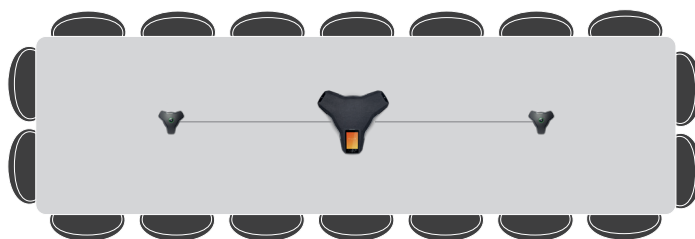

Utöka Konftel 800

Konftel är en avancerad och samtidigt lättanvänd konferenstelefon. Tillsammans med Konftel Smart Microphones eller via kaskadfunktionen kan den enkelt passa in i större scenarier. Här är några exempel.

SMALL – MEDIUM SCENARIER

Vår förfinade OmniSound® erbjuder en överlägsen ljudupplevelse och en enda Konftel 800 lämpar sig för möten med upp till 12 personer.

Utrustning: Konftel 800

Start-installation: Anslut nätverkskabeln, ange lösenord för administratör och gå tillbaka till hemskärmen. Konftel 800 startar nu om. För att konfigurera, följ instruktionerna i Installation and Administration Guide.

MEDIUM– LARGE SCENARIER

Med Konftel Smart Microphone kan du utöka upptagningsområdet för att täcka större konferenser med upp till 20 personer i rummet. Anslut en eller två extramikrofoner beroende på rumstorlek. Konftel Smart Microphone har inbyggd dämpning av eko och bakgrundsbrus genom OmniSound®.

Via kaskadfunktionen utökas ljuddistributionen och upptagningsområdet för maximal täckning. Du får riktigt fylligt ljud även i stora rum med fler än 20 personer. Upp till tre Konftel 800-enheter kan kopplas ihop i en daisy-chain med kabel, helt utan krångel och komplexitet.