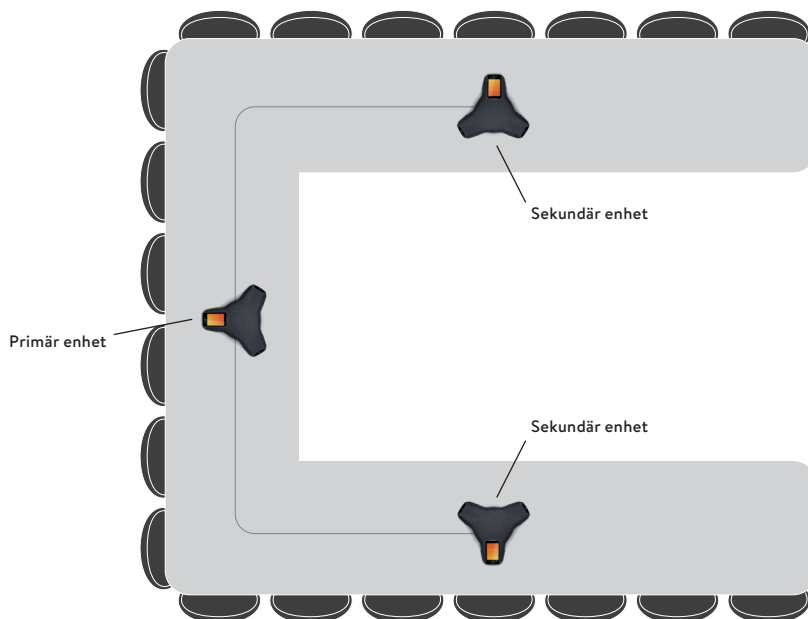

SMALL – MEDIUM SCENARIER

Vår förfinade OmniSound® erbjuder en överlägsen ljudupplevelse och en enda Konftel 800 lämpar sig för möten med upp till 12 personer.

Utrustning: Konftel 800

Start-installation: Anslut nätverkskabeln, ange lösenord för administratör och gå tillbaka till hemskärmen. Konftel 800 startar nu om. För att konfigurera, följ instruktionerna i Installation and Administration Guide.

MEDIUM– LARGE SCENARIER

Med Konftel Smart Microphone kan du utöka upptagningsområdet för att täcka större konferenser med upp till 20 personer i rummet. Anslut en eller två extramikrofoner beroende på rumstorlek. Konftel Smart Microphone har inbyggd dämpning av eko och bakgrundsbrus genom OmniSound®.

Utrustning: Konftel 800 + 1 eller 2 Konftel Smart Microphones

Installation: Anslut kabeln som följer med Konftel Smart Microphone till ljudporten som är placerad på undersidan av Konftel 800.

LARGE – X-LARGE SCENARIER

Via kaskadfunktionen utökas ljuddistributionen och upptagningsområdet för maximal täckning. Du får riktigt fylligt ljud även i stora rum med fler än 20 personer. Upp till tre Konftel 800-enheter kan kopplas ihop i en daisy-chain med kabel, helt utan krångel och komplexitet.