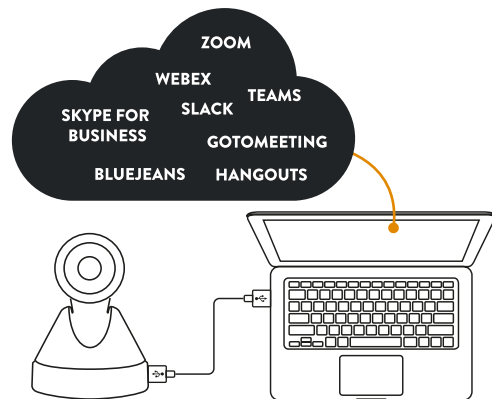

## Aufnahme in Perfektion

Die USB-Kamera Konftel Cam50 liefert eine außergewöhnlich hohe Bildqualität bei Ihren Videokonferenzen – und das zu einem Bruchteil des Preises vergleichbarer Konferenzkameras mit PTZ. Der leistungsstarke optische Zoom fängt Gesichter und Details mit verblüffender Schärfe ein und überzeugt auch in großen Räumen. Konftel Cam50 ist eine nicht wegzudenkende Ergänzung zu Ihren Freisprechgeräten und installierten Audiosystemen.

Konftel Cam50 überzeugt durch Optik der Spitzenklasse und erstklassige Präzision. Dies reicht von den Linsen über die Bildsensoren bis zur Technologie, die zur Optimierung der Videoqualität verwendet wird. Auch bei schlechten Lichtverhältnissen bleibt das Bild scharf und klar. Testen Sie die Leistung der Konferenzkamera, mit 12-fach optischem Zoom. Sie können Notizen auf einem Whiteboard oder Details eines Produkts mit beeindruckender Klarheit zeigen.

### FAST WIE ANWESEND

Die PTZ-Kamera ist ideal für mittelgroße und große Räume. Dank des 72,5°-Bildwinkels wirken Teilnehmer wie anwesend. Durch Zoomen können Sie den gewünschten Bildausschnitt einstellen. Ein Knopfdruck genügt, um die Kamera in einen voreingestellten Winkel zu bewegen oder um heranzuzoomen. Darüber hinaus sorgt die automatische Bildqualitätsoptimierung der Cam50 für stets ideale Ergebnisse.