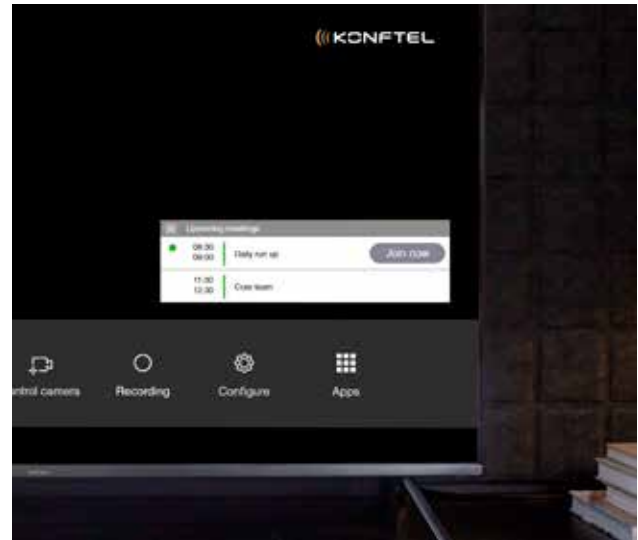

KLICKEN SIE SICH INS MEETING

Fernsteuerung, Touchscreen, Tastatur und Maus per Bluetooth® oder die Webschnittstelle. Diese gesamte Lösung lässt sich auf verschiedene Weise steuern, oft mit wenigen einfachen Klicks. Bei beliebten Meeting-Apps wie Zoom, BlueJeans und Pexip erscheint der Teilnahme-Button direkt im Kalendereintrag. Sie brauchen nur zu klicken. Kompatibel mit den führenden Systemen zur Meetingsteuerung auf dem Markt.

STELLEN SIE DEN KLANG AUF DEN TISCH

In einem typischen Huddle Room mit bis zu sechs Personen fangen die Mikrofone den Klang aus allen Richtungen ein und schicken ihn klar und deutlich ins Meeting. In diesem Fall können die Lautsprecher im angeschlossenen Bildschirm verwendet werden. Bei größeren Räumen lässt sich die Klangkapazität einfach erweitern, indem ein Freisprechgerät auf den Tisch gestellt wird. Dieses kann drahtlos über Bluetooth® oder USB angeschlossen werden. Konftel bietet eine Reihe von preisgekrönten Produkten, um Meetings verschiedener Größe abzudecken.