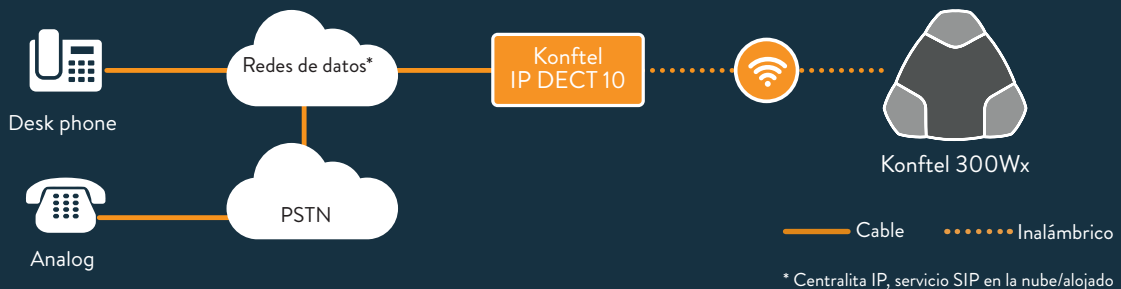

Especificaciones técnicas de Konftel IP DECT 10

DECT

1. Banda de frecuencia:
2. 1880 MHz - 1930 MHz (DECT)
   - 1880 - 1900 MHz (10 operadores) Europa
   - 1910 - 1930 MHz (10 operadores) América Latina
   - 1920 - 1930 MHz (5 operadores) EE. UU. y bandas de frecuencia propias
3. Cuatro niveles de potencia (14, 17, 20 y 24 dBm)
   Voz de banda ancha (inalámbrico HD)
   Interoperabilidad, fase I (CAT-iq 1.0)
   Autenticación/cifrado de la base y el terminal

SONIDO

1. 5 canales de sonido con códec G.726/G711
   4 canales de sonido con G.729
   5 canales de sonido de banda ancha CAT-iq con G.722
   RFC3711 SRTP

ANTENAS

1. Antenas internas omnidireccionales
   Alcance: Interiores: 50 m
   Alcance: Exteriores: 300 m
   Cambio rápido de antena diversity

SISTEMA

1. 5 llamadas simultáneas (20 terminales conectados)

RED

1. TFTP, HTTP, HTTPS para configuración remota y descarga de firmware
   VLAN
   Opciones DHCP 66 y a medida
   Servidor web integrado para facilitar la configuración
   IPv6
   Admite SRTP y SIPS usando certificados

ALIMENTACIÓN

1. Adaptador de red de 5 V
   Consumo de energía máximo: 5 W

ETHERNET

1. Conector: RJ 45
   Interfaz con la red IP:
   10/100 BASE-T IEEE802.3

MECHANICS

1. Alojamiento: IP20
   Dimensiones: 118 x 177 x 32 mm (HxAxF)
   Rango de temperaturas: 0° a +40°

Teléfono inalámbrico para audio-conferencias en su entorno IP

De esta forma incorpora su teléfono inalámbrico para audioconferencias en su entorno de comunicaciones basado en IP.

ESPACIO PARA EL DISTRIBUIDOR

© Konftel AB. En línea con nuestra política de desarrollo continuo de productos, nos reservamos el derecho a modificar las especificaciones sin previo aviso. Visite www.konftel.com para acceder a la información más reciente.

Konftel es una compañía líder y una marca consolidada en el sector de las teleconferencias. Desde 1988, nuestra misión consiste en ayudar a personas de todo el mundo a celebrar sus reuniones, sea cual sea la distancia que les separe. Sabemos por experiencia que las teleconferencias son un modo eficiente de ahorrar tiempo y dinero y que, además, contribuyen a proteger el medio ambiente. Una calidad de audio superior es esencial para que las reuniones sean productivas y por eso hemos instalado OmniSound®, nuestra tecnología de audio patentada, en todos los teléfonos Konftel. Nuestros productos se comercializan en todo el mundo bajo la marca Konftel a través de nuestra sede de Umeå, Suecia. Si desea saber más acerca de la empresa y sus productos, visite www.konftel.com