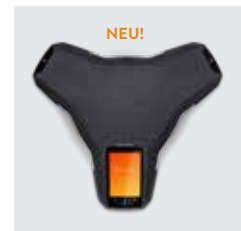

KONFTEL 300IP
Für
IP-Konferenzen.

Ideal für cloudbasierte und herkömmliche IP-Plattformen. Alles, was Sie für erstklassige, effektive Konferenzen benötigen.

KONFTEL 300IPx
The Art
of Easiness

IP-Konferenztelefon für kleine Besprechungsräume ebenso wie große Konferenzsäle, für Telefonkonferenzen und Online-Meetings gleichermaßen geeignet. Einfache Bedienung über die Konftel Unite Smartphone-App.