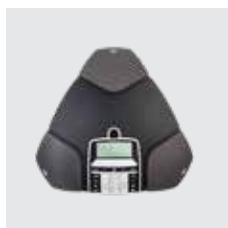

KONFTEL 300IP
Téléphone de conférence IP.
Pour de vrai.

Idéal dans des plateformes IP cloud et classiques. Il a tout ce dont vous avez besoin pour des conférences téléphoniques efficaces et de qualité.