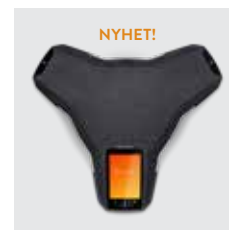

Världens enda mobila konferenstelefon. Sätt i SIM-kortet och starta mötet direkt, helt utan kablar och trassel.

KONFTEL 300Wx
Den totala
mötesfriheten

Med den trådlösa konferenstelefonen Konftel 300Wx har du möten där du vill utan att tänka på nätverks- och eluttag. Välj IP eller analog DECT-bas.

KONFTEL 300
För alla
dina möten

Flexibel och kraftfull konferenstelefon. Den stödjer scenarier från traditionell telefoni till PC-baserad collaboration, från personliga möten till stora auditorier.

KONFTEL 300IP
IP-konferenstelefon.
På riktigt.

Perfekt i både molnbaserade och traditionella IP-plattformar. Den har allt du behöver för högklassiga och effektiva konferensamtal.

KONFTEL 300IPx
The Art
of Easiness

IP-konferenstelefon som passar allt från mindre mötesrum till stora auditorier, konferensamtal eller webbmöte. Smidig att använda tillsammans med mobilappen Konftel Unite.