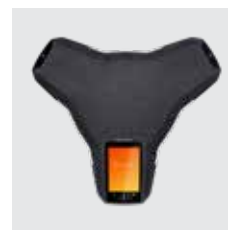

**KONFTEL 800**  
True  
Conference Delight

IP-konferenstelefon med förfinad OmniSound® och intuitivt gränssnitt. Kan enkelt kopplas i en Daisy-chain med tre enheter. Passar allt från mindre till riktigt stora mötesrum.