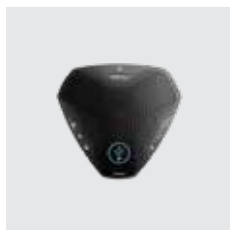

Produktguide: Konferens- och högtalartelefoner

KONFTEL EGO
Personliga distansmöten.
Varsomhelst.

En personlig högtalartelefon. Den är liten och portabel men även en given mittpunkt i alla små huddle rooms.