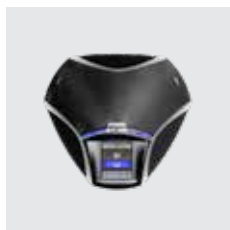

**KONFTEL 55**  
Hubb för  
smidiga möten

Stilren och lättanvänd högtalartelefon med imponerande kristallklart HD-ljud tack vare vår patenterade ljudteknik OmniSound®.

**KONFTEL 55Wx**  
Allt-i-ett.  
På ditt sätt.