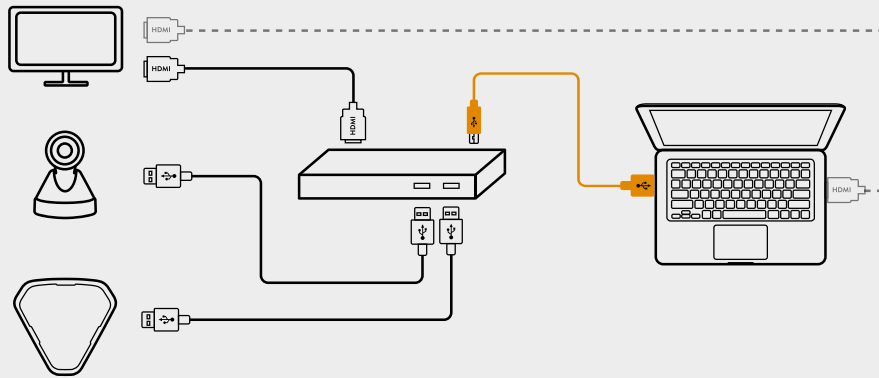

Die One Cable Connection macht es so einfach. Über ein einziges Kabel können Sie Ihren Laptop mit der Konferenzkamera sowie dem Freisprech- und HDMI-Gerät verbinden.

Konftel-
Einheit mit
USB-Anschluss

+

Wählen Sie
die passende
Kamera aus.

+

Der Hub sorgt
für eine einfache
Videokonferenz.

Sie stellen Ihre Lösung auf der nächsten Seite zusammen.

Funktionsweise

Rechts sehen Sie eine Darstellung, wie die Komponenten angeschlossen werden. Der Konftel OCC Hub sorgt dafür, dass die Lösung einfach einzurichten und einzusetzen ist. Er bildet getreu seinem Namen das Zentrum der Paketlösungen und sorgt dafür, dass Konferenzkameras sowie Freisprech- und HDMI-Geräte One Cable Connection nutzen können.

1. KAMERA AUSWÄHLEN

KONFTEL CAM20

Die Konferenzkamera Konftel Cam20 stattet kleine und mittelgroße Konferenzräume mit Videoqualität in 4K Ultra HD aus. Jeder Teilnehmer findet Platz und wird gestochen scharf und natürlich dargestellt. Dank der 4K-Auflösung wird der digitale Zoom zu einem tiefen und klaren Erlebnis. Flexible Klemme für eine schnelle Montage.