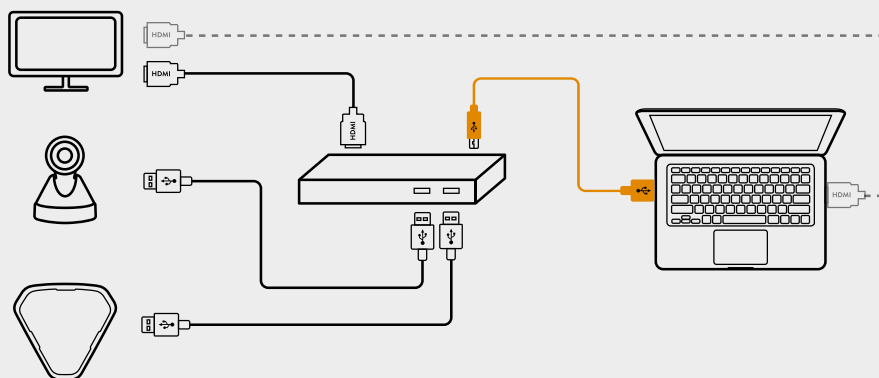

+

**Escoja
una cámara
adecuada**

+

**El centro de comunica-
ción añade eficiencia a
la videoconferencia**

Diseñe su solución en la página siguiente.

Cómo funciona

Así se disponen los componentes y, como ya habrá comprendido, es el Konftel OCC Hub lo que permite que esta solución sea tan fácil de montar y utilizar. El Konftel OCC Hub, como el propio nombre indica, es el centro neurálgico del paquete de soluciones. Proporciona One Cable Connection (conexión por un solo cable) a la cámara de conferencia, el altavoz telefónico y la pantalla.

En la práctica significa la plena compatibilidad de nuestros paquetes de soluciones con BYOC, es decir, la posibilidad por parte del usuario de llevar a la sala de reuniones el servicio de colaboración con cualquier portátil dotado de USB. Es Plug-N-Play a través de la toma USB y no se

1. SELECCIONE CÁMARA

KONFTEL CAM20

La Konftel Cam20 es la cámara de conferencia que lleva el vídeo 4K Ultra HD a las salas de reuniones de pequeño y mediano tamaño. Todos los participantes tienen cabida y se visualizan con naturalidad en una imagen supernítida. La resolución 4K dota al zoom digital de profundidad y claridad. Pinza flexible para un rápido montaje.