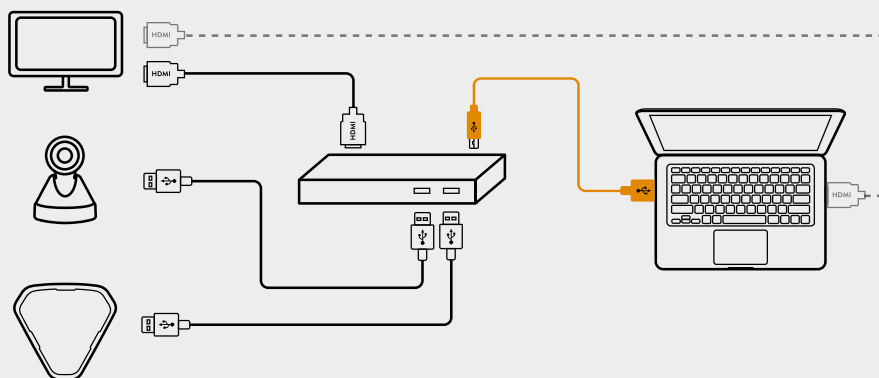

+

Choisissez une
caméra adaptée

+

Le hub rend la vidéo-
conférence flexible

Construisez votre solution en page suivante.

Fonctionnement

Voici donc les composants et comme vous l'avez déjà compris, c'est au Konftel OCC Hub que la solution doit sa facilité d'installation et d'utilisation. Comme son nom l'indique, le Konftel OCC Hub est la plaque tournante de la solution de pack. Il fournit la One Cable Connection pour la caméra de conférence, le téléphone de conférence et l'écran.

Dans la pratique, cela signifie que nos solutions de pack prennent entièrement en charge le BYOC, que l'utilisateur peut emporter le service de collaboration sur n'importe quel ordinateur portable avec USB dans la salle de réunion. Il est Plug-and-Play par connexion USB et aucun pilote